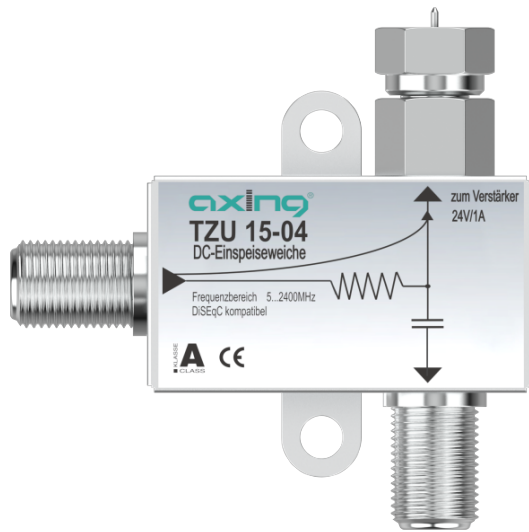

## TZU 15-04 Stromeinspeiseweiche

- ✓ Zum Fernspeisen von CATV- oder SAT-Verstärkern
- ✓ Frequenzbereich 5...2400 MHz
- ✓ Fernspeisestrom 24V/1 A

### Bestelldaten

Typ	TZU 15-04
Bst-Nr.	TZU01504
GTIN	7611682005219
PE	1
VE	1
EU-Zolltarifnummer	85291080

### Technische Daten

Frequenzbereich	5...2400 MHz
Schirmungsmaß gemäß EN 50083-2	> 90 dB
Anschlüsse	
Anschlussstyp	F-Stecker   F-Buchse
Allgemein	
Fernspeisespannung	24 V
Fernspeisestrom	1 A
Maße (B × H × T) ca.	53 × 55 × 16 mm
Gewicht	0,048 kg